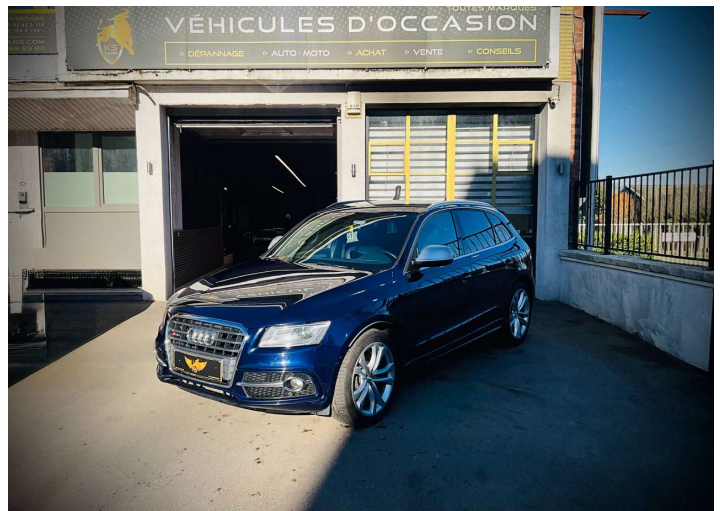

# Audi SQ5 L'ICÔNE SQ5 313ch À PRIX SACRIFIÉ ! ??

Référence	25212-
Cylindrée	2967 cc
Puissance	230 kw/313 cv
Euronorm	EURO 5
Carrosserie	SUV/4x4
Statut	2ième main
1st registration	05/2014
Kilométrage	228133 km
Carburant	Diesel
Couleur	Bleu

### ? FINITION SQ5 EXCLUSIVE :

- **Style** : Look S-Line, Jantes 20" SQ5, Feux Xénon/LED.
- **Confort** : Toit panoramique ouvrant, Sièges Sport cuir chauffants, Clim Tri-zone.

• **Technologie** : Audi Music Interface, GPS Grand Écran, Caméra de recul.