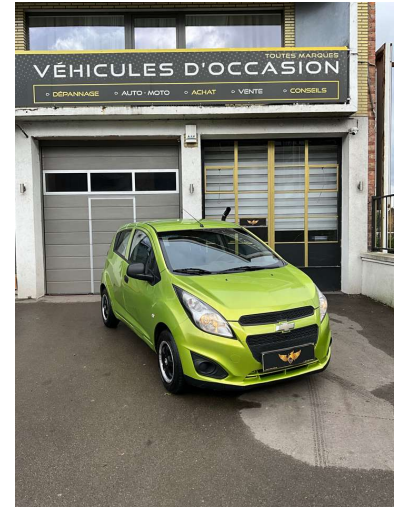

Chevrolet Spark 1.0i LS

Référence	444216591
Cylindrée	995 cc
Émissions de CO ²	119 g/km (NEDC)
Carrosserie	Berline
Statut	2ième main
1st registration	07/2013
Kilométrage	114772 km
Carburant	Essence
Couleur	Vert

Description

°°° CHEVROLET SPARK °°°

- ° 1.0 i (ESSENCE)
- ° 50 KW (68 chevaux)
- ° 01/07/2013
- ° 114.772.000 KM
- ° BOITE MANUEL
- ° CLIMATISATION
- ° VITRE ELECTRIQUE
- ° JANTES ALLIAGE
- ° ETC ETC ..