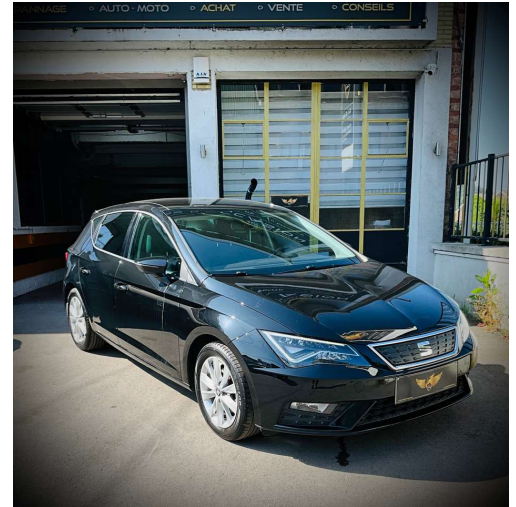

Seat Leon 1.0 TSI Ecomotive Style DSG/TOIT PANO

Référence	447414124
Cylindrée	999 cc
Émissions de CO ²	102 g/km (NEDC)
Carrosserie	Berline
Statut	2ième main
1st registration	04/2018
Kilométrage	114024 km
Carburant	Essence
Couleur	Noir

Options

Pneus été	Rétroviseur intérieur anti-éblouissement automatique	ABS
Accoudoir	Airbag arrière	Airbag avant
Airbag conducteur	Airbag passager	Airbags latéraux
Alarme	Anti-démarrage	Anti-patinage
Bluetooth	Caméra d'aide au stationnement	Capteurs d'aide au stationnement arrière
Capteurs d'aide au stationnement avant	Capteurs de stationnement	CD-chargeur
Chauffage auxiliaire	Climatisation	Climatisation automatique
Détecteur de lumière	Détecteur de pluie	Direction assistée
Dispositif mains libres	ESP	Feux anti-brouillard
Isofix	Jantes alliage	MP3
Ordinateur de bord	Phares de jour au LED	Phares directionnels
Radio CD	Régulateur de vitesse	Rétroviseurs électriques
Sièges arrière 1/3 - 2/3	Surveillance pression des pneus	Système de navigation
Système Start/Stop	USB	Verrouillage centralisé
Verrouillage centralisé avec télécommande	Vitres électriques	Vitres teintées
Volant en cuir	Volant multifonctions	

Description

°° SEAT LEON °°

- ° 999 I (ESSENCEI)
- ° 85 KW (116 chevaux)
- ° 06/04/2018
- ° 11424 KM
- ° DSG (boîte automatique)
- ° VOLANT MULTIFONCTIONS
- ° CRUISE CONTROL
- ° AIDE AU STATIONNEMENT
- ° TOIT OUVRANT PANORAMIQUE
- ° NAVIGATION
- ° FEUX DE JOUR LED
- ° PHARES AU XENON / BI-XENON
- ° CLIMATISATION
- ° JANTES ALLIAGE
- ° ETC ETC ..